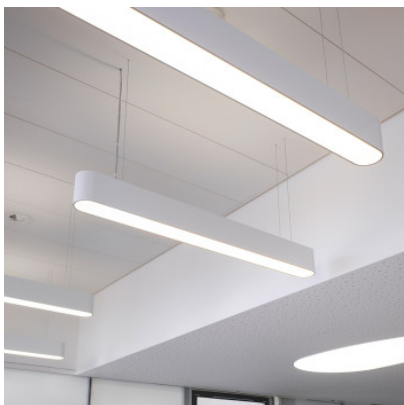

12.05.2024 15:21:09

Tous les prix indiqués sont avec 19% TVA pour livraison en Deutschland à laquelle s'ajoutent le cas échéant des Coûts d'expédition