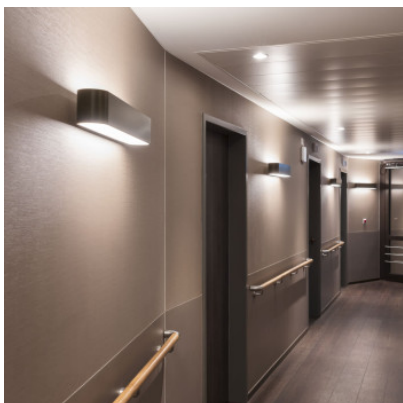

Mawa Design Oval Office 4 Applique

Applique murale LED Mawa Design Oval Office 4 en aluminium thermolaqué et diffuseur en verre acrylique satiné. Éclairage uniforme sans éblouissement vers le haut et vers le bas. Bord de fuite dimmable.

blanc mat	309,00 €-PDSF-369,00-€
MPN	OV4-2700-7-9016
Flux lumineux (lm)	2000
bronze foncé	309,00 €-PDSF-369,00-€
MPN	OV4-2700-7-802
Flux lumineux (lm)	2000
gris métalisé	309,00 €-PDSF-369,00-€
MPN	OV4-2700-7-702
Flux lumineux (lm)	2000

13.05.2024 4:41:21

Tous les prix indiqués sont avec 19% TVA pour livraison en Deutschland à laquelle s'ajoutent le cas échéant des Coûts d'expédition