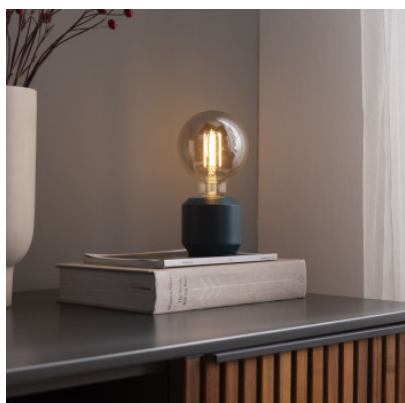

## Mawa Design Oskar DimThe

Lampe de table Mawa Design Oskar Dim avec base en acier poli ou peint par poudrage. Pour ampoules E27. Avec un interrupteur variateur transparent sur le câble textile.

cuirve	119,00 €-PDSF 152,00-€
MPN	OS1-DIM-CU-GY
EAN	4059735000409
laiton	119,00 €-PDSF 152,00-€
MPN	OS1-DIM-ME-GY
EAN	4059735000416
océan bleu	119,00 €-PDSF 152,00-€
MPN	OS1-DIM-5020-GY
EAN	4059735185144
bordeaux violet	129,00 €-PDSF 152,00-€
MPN	OS1-DIM-4004-GY
chrome	129,00 €-PDSF 152,00-€
MPN	OS1-DIM-CR-GY
EAN	4059735000393
gris ciment	129,00 €-PDSF 152,00-€
MPN	OS1-DIM-7033-GY
noir mat	129,00 €-PDSF 152,00-€
MPN	OS1-DIM-9005-GY
EAN	4059735610097
noir mat, câble orange	129,00 €-PDSF 152,00-€
MPN	OS1-DIM-9005-OG
industrial	189,00 €-PDSF 240,00-€
MPN	OS1-DIM-IND-GY