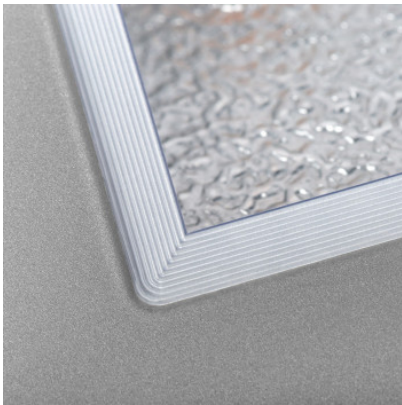

## Mawa Design One Piece 9

Lampadaire LED Mawa Design One Piece 9 en aluminium et couvercle en verre borosilicaté pour un éclairage uniforme du plafond pénétrant profondément dans la pièce avec un dégradé de lumière douce. Bord de fuite dimmable.

blanc mat	719,00 €-PDSF-842,00-€
MPN	OP9-2700-7-9016
EAN	4059735138836
Flux lumineux (lm)	7650

bronze foncé	719,00 €-PDSF-842,00-€
MPN	OP9-2700-7-B01
EAN	4059735138843
Flux lumineux (lm)	7650

12.05.2024 20:04:53