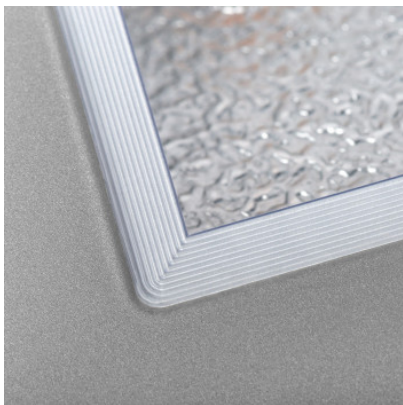

Mawa Design One Piece 6

Lampadaire LED Mawa Design One Piece 6 en aluminium et couvercle en verre borosilicaté pour un éclairage uniforme du plafond pénétrant profondément dans la pièce avec un dégradé de lumière douce. Bord de fuite dimmable.

blanc mat	309,00 €-PDSF-369,00-€
MPN	OP6-2700-7-9016
EAN	4059735137570
Flux lumineux (lm)	1533

bronze foncé	309,00 €-PDSF-369,00-€
MPN	OP6-2700-7-B01
EAN	4059735137587
Flux lumineux (lm)	1533

gris métallisé	309,00 €-PDSF-369,00-€
MPN	OP6-2700-7-702
EAN	4059735137594
Flux lumineux (lm)	1533

10.05.2024 14:00:45

Tous les prix indiqués sont avec 19% TVA pour livraison en Deutschland à laquelle s'ajoutent le cas échéant des Coûts d'expédition