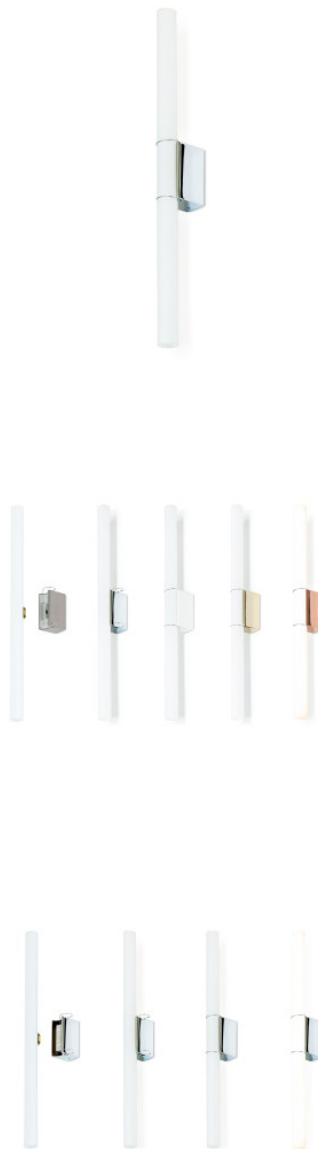

## Mawa Design Linestra 7b

Applique/plafonnier Mawa Design Linestra 7b en aluminium peint par poudrage. Avec clip qui fixe la lampe. Pour lampes S14d LED Ralina.

blanc mat	59,00 € <del>PDSF 72,00 €</del>
MPN	LI7B-9016
EAN	4059735133725
chrome	59,00 € <del>PDSF 72,00 €</del>
MPN	LI7B-C
EAN	4059735133749
nickel	59,00 € <del>PDSF 72,00 €</del>
MPN	LI7B-NI
EAN	4059735133763
noir mat	59,00 € <del>PDSF 72,00 €</del>
MPN	LI7B-9005
EAN	4059735184260
cuivre	69,00 € <del>PDSF 84,00 €</del>
MPN	LI7B-CU
EAN	4059735133770
laiton	69,00 € <del>PDSF 84,00 €</del>
MPN	LI7B-ME
EAN	4059735133756