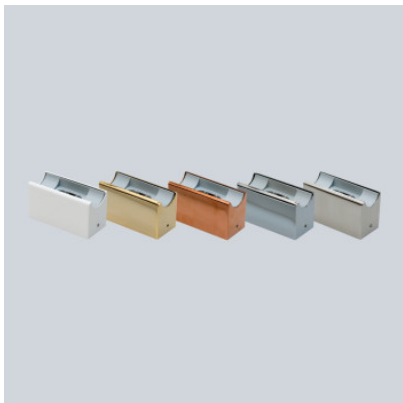

Mawa Design Linestra 7

Applique murale Mawa Design Linestra 7 en aluminium peint par poudrage dans différentes surfaces pour équiper de lampes S14d LED Ralina.

| | |
|------------|---------------------------------|
| blanc mat | 39,00 € PDSF 47,00 € |
| MPN | LI7-9016 |
| EAN | 4059735133671 |
| noir mat | 39,00 € PDSF 47,00 € |
| MPN | LI7-9005 |
| EAN | 4059735133688 |
| chrome | 49,00 € PDSF 59,00 € |
| MPN | LI7-C |
| EAN | 4059735133657 |
| nickel mat | 49,00 € PDSF 59,00 € |
| MPN | LI7-NI |
| EAN | 4059735133664 |
| cuivre | 59,00 € PDSF 72,00 € |
| MPN | LI7-CU |
| EAN | 4059735133718 |
| laiton | 59,00 € PDSF 72,00 € |
| MPN | LI7-ME |
| EAN | 4059735133701 |