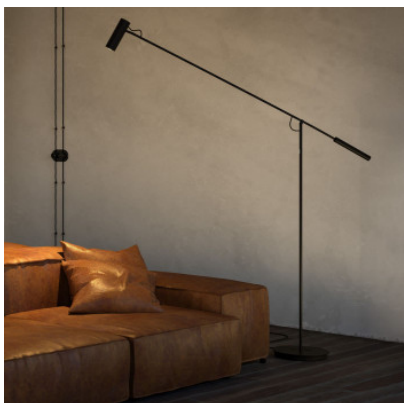

Mawa Design Heron

Lampadaire LED Mawa Design Heron en aluminium thermolaqué. Rotatif à 180° et inclinable à 166°. Angle de faisceau 24°. Avec interrupteur à bouton-poussoir dans la barre verticale avec fonction mémoire.

bleu	2.119,00 €-PDSF-2.500,00-€
MPN	HER-SL1-2700-BHE-BU01
Flux lumineux (lm)	1100

gris	2.119,00 €-PDSF-2.500,00-€
MPN	HER-SL1-2700-BHE-GY01
Flux lumineux (lm)	1100

noir mat	2.119,00 €-PDSF-2.500,00-€
MPN	HER-SL1-2700-9005
Flux lumineux (lm)	1100