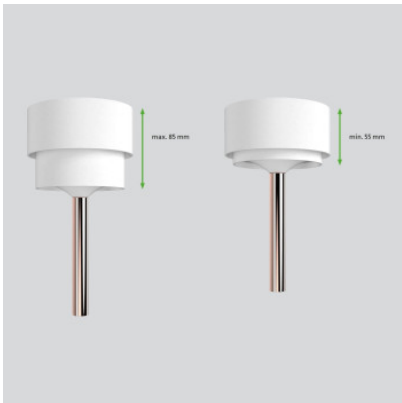

Mawa Design Vesuvio

Suspension Mawa Vesuvio avec abat-jour en verre cristal et dégradés de couleurs métalliques. Structure en aluminium et câble textile noir. Pour ampoules E27. Dimmable par phase.

chromé / noir

259,00 € - ~~406,00 €~~

MPN
EAN

GK-VES-CR-9005-BK
4059735136221

02.05.2024 18:06:28

Tous les prix indiqués sont avec 19% TVA pour livraison en Deutschland à laquelle s'ajoutent le cas échéant des Coûts d'expédition