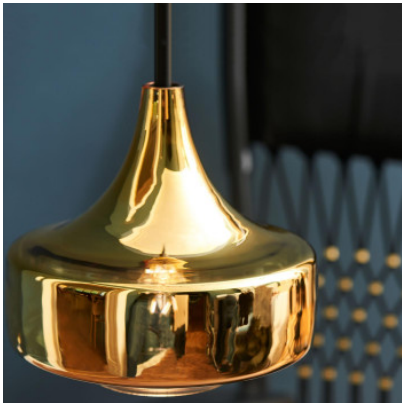

Mawa Design Vesuvio

Suspension Mawa Vesuvio avec abat-jour en verre cristal et dégradés de couleurs métalliques. Structure en aluminium et câble textile noir. Pour ampoules E27. Dimmable par phase.

chromé / noir

259,00 € - ~~406,00 €~~

MPN
EAN

GK-VES-CR-9005-BK
4059735136221

02.05.2024 18:06:28

Tous les prix indiqués sont avec 19% TVA pour livraison en Deutschland à laquelle s'ajoutent le cas échéant des Coûts d'expédition

Lumen Lighting Nostraforma GmbH & Co KG
Bodenseestr. 129 | DE-81243 München
FON: +49 (0) 89 820 80 62 0 | FAX: +49 (0) 89 820 80 62 200
MAIL: nostraforma@nostraforma.com | WEB: www.nostraforma.com
BANK: Stadtparkasse München | BLZ: 701 500 00 | KTO: 907 228 290
IBAN: DE 85 7015 0000 0907 2282 90 | BIC: SSKMDEMM

UST-ID: DE 813 992 226
Registergericht München HRA 88136
Persönlich haftende Gesellschafter
Nostraforma Verwaltungs GmbH
Registergericht München HRA 175844
Geschäftsführer: Cerchi Alexander, Cerchi Patrick, Cerchi Manuel