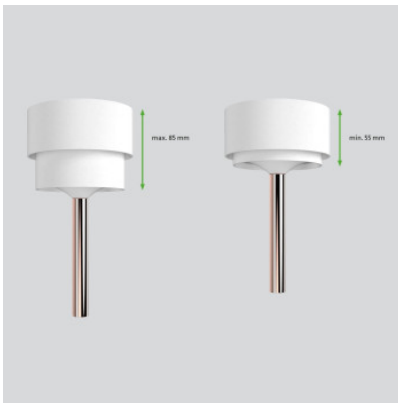

Mawa Design Pisa

Suspension Mawa Design Pisa avec abat-jour en verre triplex soufflé à la bouche, auvent en aluminium et support en verre thermolaqué noir, câble textile noir. Pour ampoules E27. Dimmable par phase.

blanc opale mat MPN	459,00 €-PDSF-543,00-€ GK-PI-OM-9005-BK
clair brillant MPN EAN	459,00 €-PDSF-543,00-€ GK-PI-CC-9005-BK 4059735136528
fumée brillante MPN EAN	489,00 €-PDSF-580,00-€ GK-PI-CD-9005-BK 4059735136627