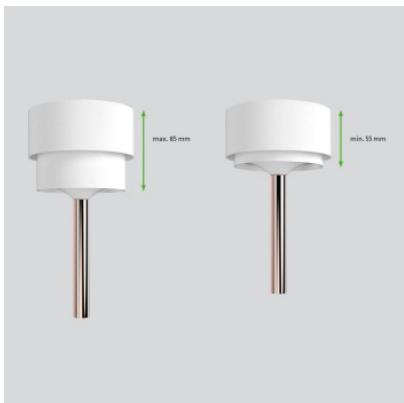

Mawa Design Bologna Suspension

Lampe à suspension Mawa Design Bologna avec abat-jour en verre soufflé à la bouche et fine structure nervurée. Structure pendulaire en aluminium noir ou blanc et câble textile. Pour ampoules E27. Dimmable par phase.

blanc, câble blanc MPN	539,00 €-PDSF-640,00-€ GK-BO-OM-9016-WH
blanc, câble noir MPN	539,00 €-PDSF-640,00-€ GK-BO-OM-9016-BK
noir, câble blanc MPN	539,00 €-PDSF-640,00-€ GK-BO-OM-9005-WH
noir, câble noir MPN EAN	539,00 €-PDSF-640,00-€ GK-BO-OM-9005-BK 4059735135484