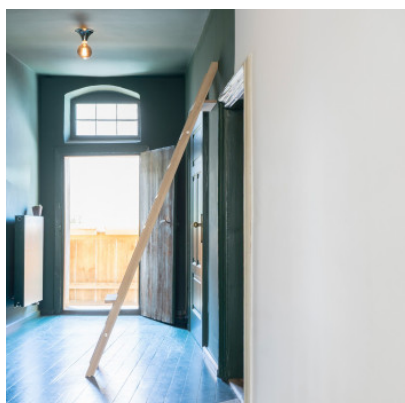

Mawa Design Etna

Applique/plafonnier Mawa Design Etna avec boîtier en acier en forme de volcan dans différentes versions de couleurs. Pour lampes E27. Dimmable par phase.

blanc mat	59,00 € PDSF 72,00 €
MPN	ET2-9016
EAN	4059735133572
noir mat	59,00 € PDSF 72,00 €
MPN	ET2-9005
EAN	4059735133596
chrome poli	69,00 € PDSF 79,00 €
MPN	ET2-C
EAN	4059735133640
cuivre	69,00 € PDSF 79,00 €
MPN	ET2-CU
EAN	4059735133640
laiton	69,00 € PDSF 79,00 €
MPN	ET2-ME
EAN	4059735133633
feuille d'argent	169,00 € PDSF 205,00 €
MPN	ET2-SI
EAN	4059735133619
feuille d'or	169,00 € PDSF 205,00 €
MPN	ET2-GO
EAN	4059735133602