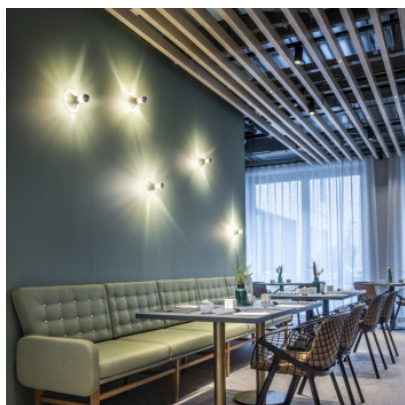

Mawa Design Etna

Applique/plafonnier Mawa Design Etna avec boîtier en acier en forme de volcan dans différentes versions de couleurs. Pour lampes E27. Dimmable par phase.

blanc mat	59,00 € PDSF 72,00 €
MPN	ET2-9016
EAN	4059735133572
noir mat	59,00 € PDSF 72,00 €
MPN	ET2-9005
EAN	4059735133596
chrome poli	69,00 € PDSF 79,00 €
MPN	ET2-C
EAN	4059735133640
cuivre	69,00 € PDSF 79,00 €
MPN	ET2-CU
EAN	4059735133640
laiton	69,00 € PDSF 79,00 €
MPN	ET2-ME
EAN	4059735133633
feuille d'argent	169,00 € PDSF 205,00 €
MPN	ET2-SI
EAN	4059735133619
feuille d'or	169,00 € PDSF 205,00 €
MPN	ET2-GO
EAN	4059735133602