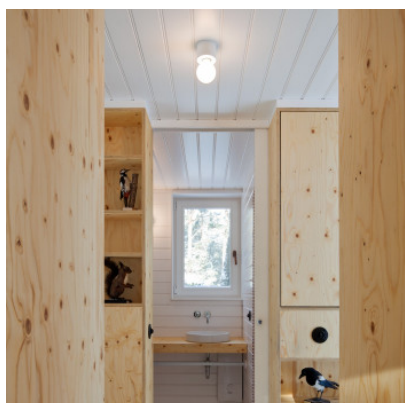

Mawa Design Eintopf

Applique/plafonnier Mawa Design Eintopf avec un boîtier métallique cylindrique en plusieurs versions de couleurs. Pour lampes E27. Dimmable par phase.

gris métallisé	49,00 € PDSF 59,00 €
MPN	ET1-702
EAN	4059735133480
noir mat	49,00 € PDSF 59,00 €
MPN	ET1-9005
EAN	4059735133534
peint à la poudre blanc mat	49,00 € PDSF 59,00 €
MPN	ET1-9016
EAN	4059735133473
orange vif brillant	59,00 € PDSF 67,00 €
MPN	ET1-2005
EAN	4059735133497
chrome	69,00 € PDSF 79,00 €
MPN	ET1-C
EAN	4059735133466
cuivre	69,00 € PDSF 79,00 €
MPN	ET1-CU
EAN	4059735133527
laiton	69,00 € PDSF 79,00 €
MPN	ET1-ME
EAN	4059735133510
nickel	69,00 € PDSF 79,00 €
MPN	ET1-NI
EAN	4059735133459
laiton bruni	79,00 € PDSF 91,00 €
MPN	ET1-ME-BR
EAN	4059735133541