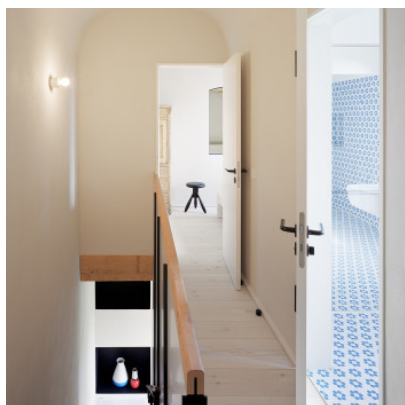

Mawa Design Eintopf

Applique/plafonnier Mawa Design Eintopf avec un boîtier métallique cylindrique en plusieurs versions de couleurs. Pour lampes E27. Dimmable par phase.

gris métallisé	49,00 € PDSF 59,00 €
MPN	ET1-702
EAN	4059735133480
noir mat	49,00 € PDSF 59,00 €
MPN	ET1-9005
EAN	4059735133534
peint à la poudre blanc mat	49,00 € PDSF 59,00 €
MPN	ET1-9016
EAN	4059735133473
orange vif brillant	59,00 € PDSF 67,00 €
MPN	ET1-2005
EAN	4059735133497
chrome	69,00 € PDSF 79,00 €
MPN	ET1-C
EAN	4059735133466
cuivre	69,00 € PDSF 79,00 €
MPN	ET1-CU
EAN	4059735133527
laiton	69,00 € PDSF 79,00 €
MPN	ET1-ME
EAN	4059735133510
nickel	69,00 € PDSF 79,00 €
MPN	ET1-NI
EAN	4059735133459
laiton bruni	79,00 € PDSF 91,00 €
MPN	ET1-ME-BR
EAN	4059735133541