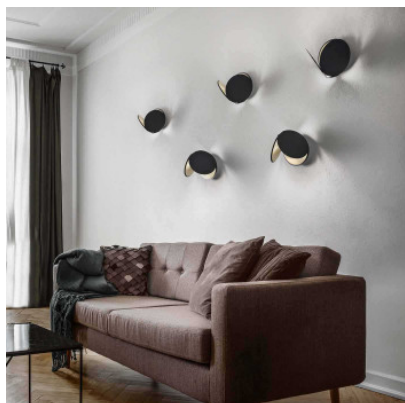

Masiero Timeo A

L'applique murale à LED Timeo A par Masiero est en métal laqué et se compose de trois plaques métalliques rondes. Non- variable en intensité.

blanc embossé / blanc embossé MPN	512,00 € TIMEO/A/V98/V98
blanc embossé / laiton bruni MPN	512,00 € TIMEO/A/V98/G14
laiton bruni / blanc embossé MPN	512,00 € TIMEO/A/G14/V98
noir embossé / blanc embossé MPN	512,00 € TIMEO/A/V91/V98
noir embossé / laiton bruni MPN	512,00 € TIMEO/A/V91/G14
bleu saphir / blanc embossé MPN	553,00 € TIMEO/A/V54/V98
gris soie / blanc embossé MPN	553,00 € TIMEO/A/V73/V98
rouge bordeaux / blanc embossé MPN	553,00 € TIMEO/A/V33/V98
vert forêt / blanc embossé MPN	553,00 € TIMEO/A/V64/V98
vieux rose / blanc embossé MPN	553,00 € TIMEO/A/V34/V98

Ampoules
Dimensions

4W LED, 460 lm, 3000K, IRC>90.
Largeur 21 cm, hauteur 20 cm, profondeur
19 cm.

20.04.2024 17:21:56

Tous les prix indiqués sont avec 19% TVA pour livraison en Deutschland à laquelle s'ajoutent le cas échéant des Coûts d'expédition