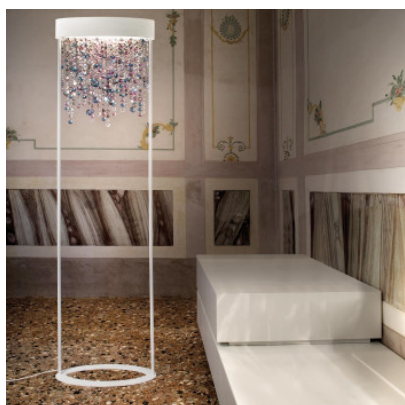

Masiero Ola STL2

La lampe de sol Olà STL2 par Masiero consiste dans une structure métallique à deux tiges et un diffuseur ovale à pampilles de verre, diffractant la lumière. Elle brille vers le haut et le bas.

blanc mat, couleurs froides MPN	1.583,00 € OLA/STL2/V95
bleu marine, ambrée MPN	1.583,00 € OLA/STL2/V50
bronze mat, verre de couleurs chaudes MPN	1.583,00 € OLA/STL2/V83
feuille d'argent, transparent MPN	1.583,00 € OLA/STL2/F02
feuille d'or, ambrée MPN	1.583,00 € OLA/STL2/F01
feuille de cuivre, verre de couleur cuivre MPN	1.583,00 € OLA/STL2/F03
noir, verre gris fumé MPN	1.583,00 € OLA/STL2/V90
rouge oxyde, couleurs froides MPN	1.583,00 € OLA/STL2/V30
bruni, ambrée MPN	2.130,00 € OLA/STL2/G01

Ampoules
Dimensions

2 x max. 60W E27 ampoules halogènes.
Hauteur 180 cm, largeur 50 cm, profondeur
24 cm.

23.04.2024 9:24:35

Tous les prix indiqués sont avec 19% TVA pour livraison en Deutschland à laquelle s'ajoutent le cas échéant des Coûts d'expédition