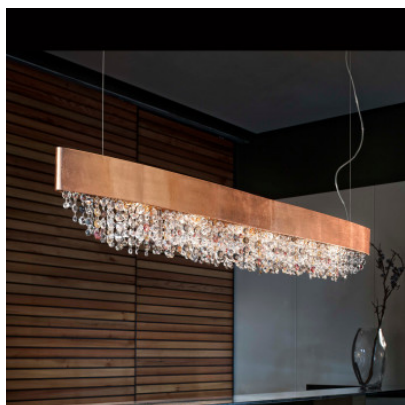

## Masiero Ola S6 OV 160

La suspension Olà S6 OV 160 par Masiero à cadre métallique ovale de 160 cm de long et pampilles de verre étincelantes. Lumière brillant vers le haut et le bas.

bronze mat, verre de couleurs chaudes MPN	1.969,00 €-PDSF 2.618,00-€ OLAS/6/OV/160/V83
blanc mat, couleurs froides MPN	2.229,00 €-PDSF 2.618,00-€ OLAS/6/OV/160/V95
bleu marine, ambrée MPN	2.229,00 €-PDSF 2.618,00-€ OLAS/6/OV/160/50
feuille d'argent, transparent MPN	2.229,00 €-PDSF 2.618,00-€ OLAS/6/OV/160/F02
feuille d'or, ambrée MPN	2.229,00 €-PDSF 2.618,00-€ OLAS/6/OV/160/F01
feuille de cuivre, verre de couleur cuivre MPN	2.229,00 €-PDSF 2.618,00-€ OLAS/6/OV/160/F03
noir, verre gris fumé MPN	2.229,00 €-PDSF 2.618,00-€ OLAS/6/OV/160/V90
rouge oxyde, couleurs froides MPN	2.229,00 €-PDSF 2.618,00-€ OLAS/6/OV/160/V30
bruni, ambrée MPN	2.859,00 €-PDSF 3.368,00-€ OLAS/6/OV/160/G01

Ampoules  
Dimensions

6 x max. 40W E14 ampoule halogène.  
Longueur d'abat-jour 160 cm, largeur d'abat-jour 14 cm, hauteur d'abat-jour 20 cm, diamètre de rosette 10 cm, hauteur de rosette 4 cm, longueur de câble max. 150 cm, hauteur totale avec suspension max. 174 cm.