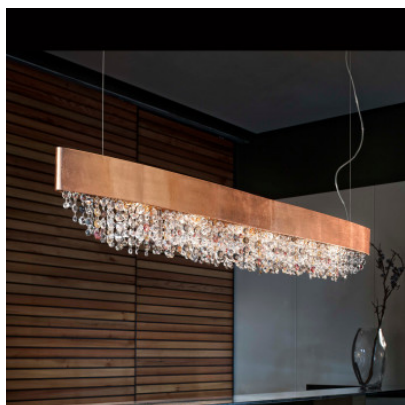

Masiero Ola S6 OV 160 LED

La suspension Olà S6 OV 160 par Masiero a un long corps métallique et de nombreuses pampilles de verre étincelantes, diffractant la lumière. Lumière LED variable vers le haut et le bas.

feuille de cuivre, verre de couleur cuivre MPN	2.975,00 € OLA/S6/OV/160/LED/F03
blanc mat, couleurs froides MPN	3.035,00 € OLA/S6/OV/160/LED/V95
bleu marine, ambrée MPN	3.035,00 € OLA/S6/OV/160/LED/V50
bronze mat, verre de couleurs chaudes MPN	3.035,00 € OLA/S6/OV/160/LED/V83
feuille d'argent, transparent MPN	3.035,00 € OLA/S6/OV/160/LED/F02
feuille d'or, ambrée MPN	3.035,00 € OLA/S6/OV/160/LED/F01
noir, verre gris fumé MPN	3.035,00 € OLA/S6/OV/160/LED/V90
rouge oxyde, couleurs froides MPN	3.035,00 € OLA/S6/OV/160/LED/V30
bruni, ambrée MPN	3.772,00 € OLA/S6/OV/160/LED/G01

Ampoules

Vers le haut: 18W LED, 2670 lm, 3000K, IRC>90. Vers le bas: 44,5W LED, 6675 lm, 3000K, IRC>90.

Dimensions

Longueur d'abat-jour 160 cm, largeur d'abat-jour 14 cm, hauteur d'abat-jour 20 cm, diamètre de rosette 10 cm, hauteur de rosette 4 cm, longueur de câble max. 150 cm, hauteur totale avec suspension max. 174 cm.