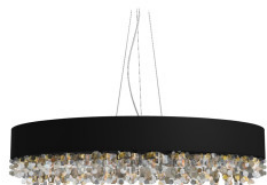

Masiero Ola S6 90

La suspension Olà S6 90 par Masiero consiste dans un cadre métallique rond de 90 cm de diamètre et des pampilles de verre étincelante. Variante pour ampoules E27. Lumière vers le haut et le bas.

blanc mat, couleurs froides MPN	3.879,00 € OLAS/6/90/V95
bleu marine, ambrée MPN	3.879,00 € OLAS/6/90/V50
bronze mat, verre de couleurs chaudes MPN	3.879,00 € OLAS/6/90/V83
feuille d'argent, transparent MPN	3.879,00 € OLAS/6/90/F02
feuille d'or, ambrée MPN	3.879,00 € OLAS/6/90/F01
feuille de cuivre, verre de couleur cuivre MPN	3.879,00 € OLAS/6/90/F03
noir, verre gris fumé MPN	3.879,00 € OLAS/6/90/V90
rouge oxyde, couleurs froides MPN	3.879,00 € OLAS/6/90/V30
bruni, ambrée MPN	4.355,00 € OLAS/6/90/G01

Ampoules

8 x max. 60W 230V E27 lampes à incandescence.

Dimensions

Diamètre d'abat-jour 90 cm, hauteur d'abat-jour 20 cm, diamètre de rosette 15 cm, hauteur de rosette 3 cm, longueur de câble max. 150 cm, hauteur totale avec suspension max. 173 cm.