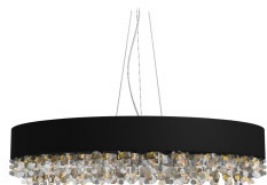

Masiero Ola S6 90 LED

La suspension Olà S6 90 LED par Masiero a un cadre métallique rond de 90 cm de diamètre et des pampilles de verre. Elle produit une lumière LED variable vers le haut et le bas.

blanc mat, couleurs froides MPN	4.248,00 € OLAS/6/90/LED/V95
bleu marine, ambrée MPN	4.248,00 € OLAS/6/90/LED/V50
bronze mat, verre de couleurs chaudes MPN	4.248,00 € OLAS/6/90/LED/V83
feuille d'argent, transparent MPN	4.248,00 € OLAS/6/90/LED/F02
feuille d'or, ambrée MPN	4.248,00 € OLAS/6/90/LED/F01
feuille de cuivre, verre de couleur cuivre MPN	4.248,00 € OLAS/6/90/LED/F03
noir, verre gris fumé MPN	4.248,00 € OLAS/6/90/LED/V90
rouge oxyde, couleurs froides MPN	4.248,00 € OLAS/6/90/LED/V30
bruni, ambrée MPN	4.724,00 € OLAS/6/90/LED/G01

Ampoules	Vers le haut: 11W 230V LED, 1524 lm, 3000K, IRC>90. Vers le bas: 33W 230V LED, 4572 lm, 3000K, IRC>90.
Dimensions	Diamètre d'abat-jour 90 cm, hauteur d'abat-jour 20 cm, diamètre de rosette 15 cm, hauteur de rosette 3 cm, longueur de câble max. 150 cm, hauteur totale avec suspension max. 173 cm.