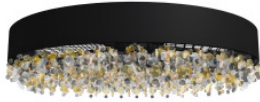

Masiero Ola PL6 90 LED

Le plafonnier Olà PL6 90 LED par Masiero consiste dans un cadre rond et des pampilles de verre étincelantes, diffractant la lumière, non-éblouissante. Lumière LED blanc chaud, variable.

blanc mat, couleurs froides MPN	3.609,00 €-PDSF 4.248,00-€ OLA/PL6/90/LED/V95
bleu marine, ambrée MPN	3.609,00 €-PDSF 4.248,00-€ OLA/PL6/90/LED/V50
bronze mat, verre de couleurs chaudes MPN	3.609,00 €-PDSF 4.248,00-€ OLA/PL6/90/LED/V83
feuille d'argent, transparent MPN	3.609,00 €-PDSF 4.248,00-€ OLA/PL6/90/LED/F02
feuille d'or, ambrée MPN	3.609,00 €-PDSF 4.248,00-€ OLA/PL6/90/LED/F01
feuille de cuivre, verre de couleur cuivre MPN	3.609,00 €-PDSF 4.248,00-€ OLA/PL6/90/LED/F03
noir, verre gris fumé MPN	3.609,00 €-PDSF 4.248,00-€ OLA/PL6/90/LED/V90
rouge oxyde, couleurs froides MPN	3.609,00 €-PDSF 4.248,00-€ OLA/PL6/90/LED/V30
bruni, ambrée MPN	3.979,00 €-PDSF 4.677,00-€ OLA/PL6/90/LED/G01

Ampoules
Dimensions

36W LED, 4932 lm, 3000K, IRC>90.
Diamètre 90 cm, hauteur 26 cm.

27.04.2024 22:16:41

Tous les prix indiqués sont avec 19% TVA pour livraison en Deutschland à laquelle s'ajoutent le cas échéant des Coûts d'expédition