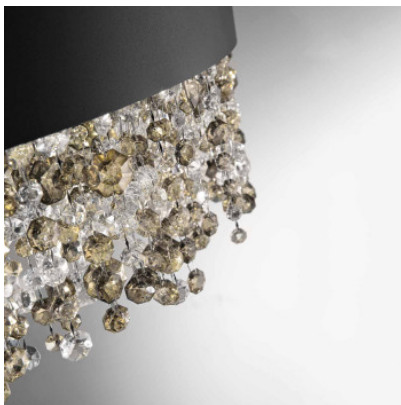

Masiero Ola PL6 90 LED

Le plafonnier Olà PL6 90 LED par Masiero consiste dans un cadre rond et des pampilles de verre étincelantes, diffractant la lumière, non-éblouissante. Lumière LED blanc chaud, variable.

blanc mat, couleurs froides MPN	3.609,00 €-PDSF 4.248,00-€ OLA/PL6/90/LED/V95
bleu marine, ambrée MPN	3.609,00 €-PDSF 4.248,00-€ OLA/PL6/90/LED/V50
bronze mat, verre de couleurs chaudes MPN	3.609,00 €-PDSF 4.248,00-€ OLA/PL6/90/LED/V83
feuille d'argent, transparent MPN	3.609,00 €-PDSF 4.248,00-€ OLA/PL6/90/LED/F02
feuille d'or, ambrée MPN	3.609,00 €-PDSF 4.248,00-€ OLA/PL6/90/LED/F01
feuille de cuivre, verre de couleur cuivre MPN	3.609,00 €-PDSF 4.248,00-€ OLA/PL6/90/LED/F03
noir, verre gris fumé MPN	3.609,00 €-PDSF 4.248,00-€ OLA/PL6/90/LED/V90
rouge oxyde, couleurs froides MPN	3.609,00 €-PDSF 4.248,00-€ OLA/PL6/90/LED/V30
bruni, ambrée MPN	3.979,00 €-PDSF 4.677,00-€ OLA/PL6/90/LED/G01

Ampoules
Dimensions

36W LED, 4932 lm, 3000K, IRC>90.
Diamètre 90 cm, hauteur 26 cm.

27.04.2024 22:16:41

Tous les prix indiqués sont avec 19% TVA pour livraison en Deutschland à laquelle s'ajoutent le cas échéant des Coûts d'expédition