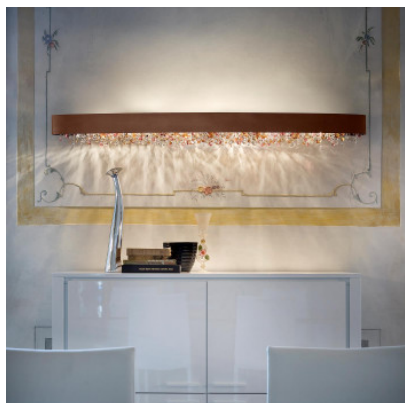

Masiero Ola A6 OV 160

L'applique murale Olà OV 160 par Masiero consiste dans un corps métallique de 160 cm de large, une surface élégante et des pampilles de verre poli. Illumination vers le haut et le bas.

blanc mat, couleurs froides MPN	2.618,00 € OLA/A6/OV/160/V95
bleu marine, ambrée MPN	2.618,00 € OLA/A6/OV/160/V50
bronze mat, verre de couleurs chaudes MPN	2.618,00 € OLA/A6/OV/160/V83
feuille d'argent, transparent MPN	2.618,00 € OLA/A6/OV/160/F02
feuille d'or, ambrée MPN	2.618,00 € OLA/A6/OV/160/F01
feuille de cuivre, verre de couleur cuivre MPN	2.618,00 € OLA/A6/OV/160/F03
noir, verre gris fumé MPN	2.618,00 € OLA/A6/OV/160/V90
rouge oxyde, couleurs froides MPN	2.618,00 € OLA/A6/OV/160/V30
bruni, ambrée MPN	3.368,00 € OLA/A6/OV/160/G01

Ampoules
Dimensions

6 x max. 40W E14 ampoule halogène.
Largeur 160 cm, hauteur 20 cm, profondeur 20 cm.

27.04.2024 16:17:13

Tous les prix indiqués sont avec 19% TVA pour livraison en Deutschland à laquelle s'ajoutent le cas échéant des Coûts d'expédition