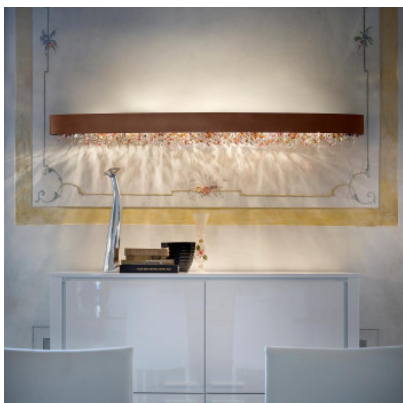

Masiero Ola A6 OV 160 LED

L'applique murale Olà A6 OV 160 LED par Masiero consiste dans un corps métallique de 160 cm de large à opulentes guirlandes de verre poli. Lumière vers le haut et le bas.

feuille d'or, ambrée MPN	2.279,00 € PDSF 3.035,00 € OLA/A6/OV/160/LED/F01
blanc mat, couleurs froides MPN	3.035,00 € OLA/A6/OV/160/LED/V95
bleu marine, ambrée MPN	3.035,00 € OLA/A6/OV/160/LED/V50
bronze mat, verre de couleurs chaudes MPN	3.035,00 € OLA/A6/OV/160/LED/V83
feuille d'argent, transparent MPN	3.035,00 € OLA/A6/OV/160/LED/F02
feuille de cuivre, verre de couleur cuivre MPN	3.035,00 € OLA/A6/OV/160/LED/F03
noir, verre gris fumé MPN	3.035,00 € OLA/A6/OV/160/LED/V90
rouge oxyde, couleurs froides MPN	3.035,00 € OLA/A6/OV/160/LED/V30
bruni, ambrée MPN	3.772,00 € OLA/A6/OV/160/LED/G01

Ampoules

Up: 18W LED, 2670 lm, 3000K, IRC>90. Down:

44,5W LED, 6675 lm, 3000K, IRC>90.

Dimensions

Largeur 160 cm, hauteur 20 cm, profondeur 20 cm.

25.04.2024 16:10:44

Tous les prix indiqués sont avec 19% TVA pour livraison en Deutschland à laquelle s'ajoutent le cas échéant des Coûts d'expédition