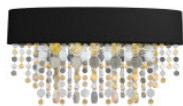

Masiero Ola A2 OV 50 LED

L'applique murale Olà OV 50 LED par Masiero projette sa lumière vers le haut et le bas. Elle consiste dans un cadre métallique allongé, doté de guirlandes de verre, étincelantes.

blanc mat, couleurs froides MPN	940,00 € OLAA/2/OV/50/LED/V95
bleu marine, ambrée MPN	940,00 € OLAA/2/OV/50/LED/V50
bronze mat, verre de couleurs chaudes MPN	940,00 € OLAA/2/OV/50/LED/V83
feuille d'argent, transparent MPN	940,00 € OLAA/2/OV/50/LED/F02
feuille d'or, ambrée MPN	940,00 € OLAA/2/OV/50/LED/F01
feuille de cuivre, verre de couleur cuivre MPN	940,00 € OLAA/2/OV/50/LED/F03
noir, verre gris fumé MPN	940,00 € OLAA/2/OV/50/LED/V90
rouge oxyde, couleurs froides MPN	940,00 € OLAA/2/OV/50/LED/V30
bruni, ambrée MPN	1.107,00 € OLAA/2/OV/50/LED/G01

Ampoules Up: 5,25W LED, 725 lm, 3000K, IRC>90. Down: 7,8W LED, 1170 lm, 3000K, IRC>90.
Dimensions Largeur 50 cm, hauteur 18 cm, profondeur 12 cm.

26.04.2024 6:25:55

Tous les prix indiqués sont avec 19% TVA pour livraison en Deutschland à laquelle s'ajoutent le cas échéant des Coûts d'expédition