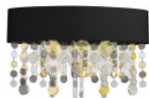

## Masiero Ola A1 OV 30

L'applique murale Olà OV 30 par Masiero consiste dans un réflecteur métallique, ovale, allongé, d'où pendent de nombreuses pampilles de verre. Lumière vers le haut et le bas.

blanc mat, couleurs froides MPN	409,00 €-PDSF-488,00-€ OLA/A/1/OV/30/V95
bleu marine, ambrée MPN	409,00 €-PDSF-488,00-€ OLA/A/1/OV/30/V50
bronze mat, verre de couleurs chaudes MPN	409,00 €-PDSF-488,00-€ OLA/A/1/OV/30/V83
feuille d'argent, transparent MPN	409,00 €-PDSF-488,00-€ OLA/A/1/OV/30/F02
feuille d'or, ambrée MPN	409,00 €-PDSF-488,00-€ OLA/A/1/OV/30/F01
feuille de cuivre, verre de couleur cuivre MPN	409,00 €-PDSF-488,00-€ OLA/A/1/OV/30/F03
noir, verre gris fumé MPN	409,00 €-PDSF-488,00-€ OLA/A/1/OV/30/V90
rouge oxyde, couleurs froides MPN	409,00 €-PDSF-488,00-€ OLA/A/1/OV/30/V30
bruni, ambrée MPN	499,00 €-PDSF-583,00-€ OLA/A/1/OV/30/G01

Ampoules  
Dimensions

1 x max. 40W E14 ampoule halogène.  
Largeur 30 cm, hauteur 18 cm, profondeur 10 cm.

19.04.2024 23:41:39

Tous les prix indiqués sont avec 19% TVA pour livraison en Deutschland à laquelle s'ajoutent le cas échéant des Coûts d'expédition