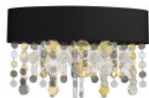

## Masiero Ola A1 OV 30 LED

L'applique murale Olà OV 30 LED par Masiero donne une lumière vers le haut et le bas. Le réflecteur métallique ovale, allongé est doté de suspensions de verre poli, étincelantes.

blanc mat, couleurs froides MPN	583,00 € OLAA/1/OV/30/LED/V95
bleu marine, ambrée MPN	583,00 € OLAA/1/OV/30/LED/V50
bronze mat, verre de couleurs chaudes MPN	583,00 € OLAA/1/OV/30/LED/V83
feuille d'argent, transparent MPN	583,00 € OLAA/1/OV/30/LED/F02
feuille d'or, ambrée MPN	583,00 € OLAA/1/OV/30/LED/F01
feuille de cuivre, verre de couleur cuivre MPN	583,00 € OLAA/1/OV/30/LED/F03
noir, verre gris fumé MPN	583,00 € OLAA/1/OV/30/LED/V90
rouge oxyde, couleurs froides MPN	583,00 € OLAA/1/OV/30/LED/V30
bruni, ambrée MPN	678,00 € OLAA/1/OV/30/LED/G01

Ampoules Up: 5,8W LED, 800 lm, 3000K, IRC>90. Down: 5,8W LED, 800 lm, 3000K, IRC>90.  
Dimensions Largeur 30 cm, hauteur 18 cm, profondeur 10 cm.

29.04.2024 16:07:03

Tous les prix indiqués sont avec 19% TVA pour livraison en Deutschland à laquelle s'ajoutent le cas échéant des Coûts d'expédition