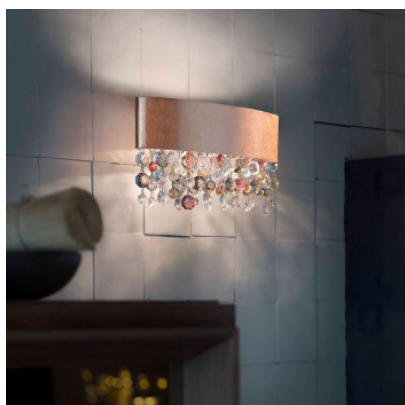

## Masiero Ola A1 OV 30 LED

L'applique murale Olà OV 30 LED par Masiero donne une lumière vers le haut et le bas. Le réflecteur métallique ovale, allongé est doté de suspensions de verre poli, étincelantes.

blanc mat, couleurs froides MPN	583,00 € OLAA/1/OV/30/LED/V95
bleu marine, ambrée MPN	583,00 € OLAA/1/OV/30/LED/V50
bronze mat, verre de couleurs chaudes MPN	583,00 € OLAA/1/OV/30/LED/V83
feuille d'argent, transparent MPN	583,00 € OLAA/1/OV/30/LED/F02
feuille d'or, ambrée MPN	583,00 € OLAA/1/OV/30/LED/F01
feuille de cuivre, verre de couleur cuivre MPN	583,00 € OLAA/1/OV/30/LED/F03
noir, verre gris fumé MPN	583,00 € OLAA/1/OV/30/LED/V90
rouge oxyde, couleurs froides MPN	583,00 € OLAA/1/OV/30/LED/V30
bruni, ambrée MPN	678,00 € OLAA/1/OV/30/LED/G01

Ampoules Up: 5,8W LED, 800 lm, 3000K, IRC>90. Down: 5,8W LED, 800 lm, 3000K, IRC>90.  
Dimensions Largeur 30 cm, hauteur 18 cm, profondeur 10 cm.

29.04.2024 16:07:03

Tous les prix indiqués sont avec 19% TVA pour livraison en Deutschland à laquelle s'ajoutent le cas échéant des Coûts d'expédition