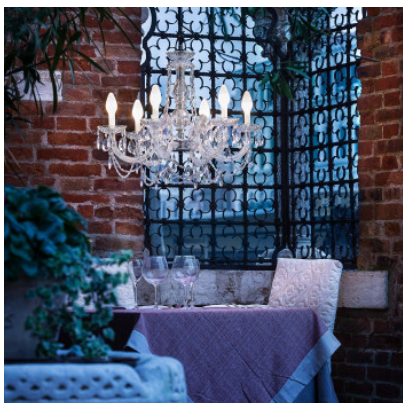

## Masiero Drylight S6 LED

La suspension d'extérieur Drylight S6 LED par Masiero est un lustre à six bras à pampilles en synthétique ou verre cristallin, driver inclus, protection IP66. Non-variable.

Drylight Extreme: éléments suspendus en méthacrylate	1.259,00 € - PDSF 1.487,00 €
MPN	DRYLIGHT/S6/EXTREME

Drylight Premium: éléments suspendus en cristal	1.419,00 € - PDSF 1.666,00 €
MPN	DRYLN/S6W/PRM

Ampoules	13W LED, 1600 lm, 3000K.
Dimensions	Hauteur totale 125 cm, diamètre 75 cm, longueur de tige 45 cm. Poids 7,3 kg (Extreme), 8,7 kg (Premium).