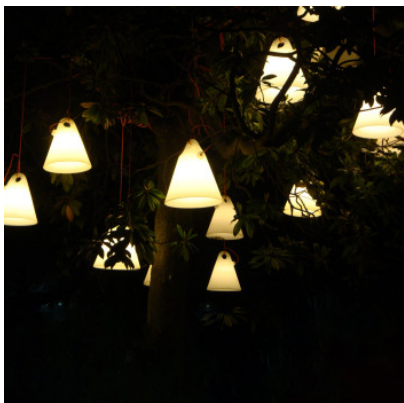

Martinelli Luce Trilly Outdoor

Trilly Outdoor par Martinelli Luce en polyéthylène moulé par rotation diffuse une lumière douce à l'extérieur. Un câble orange forme un intéressant contraste de couleur. IP54.

Trilly Junior	219,00 € - PDSF 280,00 €
MPN	2073/J
EAN	8033383571630

Trilly	289,00 € - PDSF 357,00 €
MPN	2073
EAN	8033383560061

Ampoules	Petite: 1 x 12W E27 tube fluorescent. Grande: 1 x 20W E27 tube fluorescent
Dimensions	Petite: Diamètre 27 cm, hauteur 36 cm. Grande: Diamètre 45 cm, hauteur 50 cm. Longueur du câble : 500 cm.

19.04.2024 16:24:09

Tous les prix indiqués sont avec 19% TVA pour livraison en Deutschland à laquelle s'ajoutent le cas échéant des Coûts d'expédition