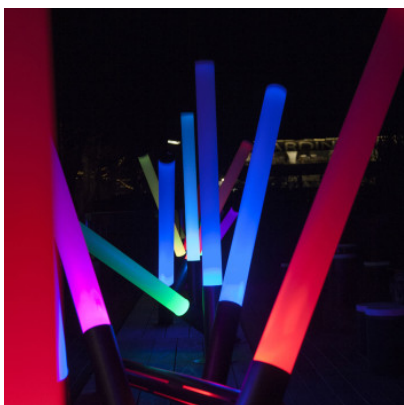

Martinelli Luce Pistillo Outdoor

Pistillo LED Outdoor par Martinelli Luce est une lampe pour l'extérieur marquante aux extraordinaires accents lumineux. En méthacrylate opalin et acier inoxydable. LED blanc ou RGB. Télécommande. IP65

3000K	1.059,00 €-PDSF-1.327,00-€
MPN	2294/L/1/DIM
EAN	8033383580298
RGB	1.139,00 €-PDSF-1.428,00-€
MPN	2294/L/DIM
EAN	8033383580281

Ampoules
Dimensions

10W RGB LED ou 7W LED Blanc, 3.000 K, 700 lm.
Hauteur 190 cm, diamètre de la base 30 cm.