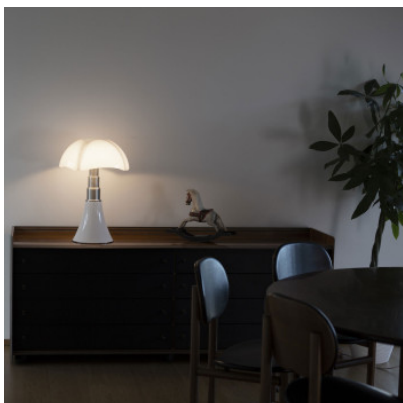

## Martinelli Luce Pipistrello Med

La lampe de table Pipistrello Med de taille moyenne par Martinelli Luce à LED intégrées pour de beaux accents lumineux sur les tables d'appoint et de nuit. Variable.

blanc	1.199,00 € - PDSF 1.499,00 €
MPN	620/MED/DIM/BI
EAN	8033383609852

Ampoules	9W LED, 2700K, 850 lm.
Dimensions	Diamètre 40 cm, hauteur 50 cm - 62 cm.

27.04.2024 17:52:29

Tous les prix indiqués sont avec 19% TVA pour livraison en Deutschland à laquelle s'ajoutent le cas échéant des Coûts d'expédition