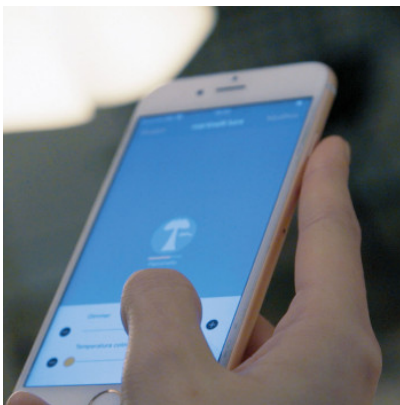

27.04.2024 18:58:37

Tous les prix indiqués sont avec 19% TVA pour livraison en Deutschland à laquelle s'ajoutent le cas échéant des Coûts d'expédition