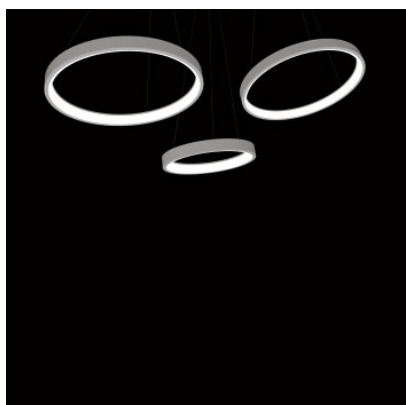

Martinelli Luce Lunaop ø120

La grande suspension à LED Martinelli Luce Lunaop 120 convainc avec ses LED puissantes de 3000 Kelvin qui produisent une lumière diffuse. Anneau en aluminium. Diffuseur interne en méthacrylate opalin.

blanc MPN	1.619,00 €-PDSF-2.023,00-€ 40003/3000/BI+40007/BI
noir MPN	1.619,00 €-PDSF-2.023,00-€ 40003/3000/NE+40007/NE
or MPN	1.709,00 €-PDSF-2.142,00-€ 40003/3000/AU+40007/AU

Ampoules
Dimensions

108W LED, 3.000K, 8.400 lm.
Diamètre 120 cm, hauteur de l'anneau 6.5 cm.