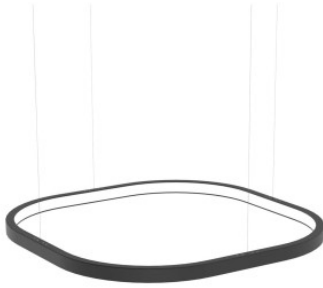

## Martinelli Luce Loop Square Inner Light

L'anneau lumineux carré Loop Square Light par Martinelli Luce a des coins doucement arrondis et des LED intégrées à l'intérieur pour une lumière diffuse, intense à l'intérieur. Variable.

longueur 170cm, blanc	2.769,00 €-PDSF-3.463,00-€
MPN	21006/170/DIM/BI
EAN	8033383623902
longueur 170cm, noir	3.269,00 €-PDSF-4.082,00-€
MPN	21006/170/DIM/NE
EAN	8033383626019
longueur 170cm, cuivre	3.429,00 €-PDSF-4.284,00-€
MPN	21006/170/DIM/CU
EAN	8033383626002
longueur 170cm, or	3.429,00 €-PDSF-4.284,00-€
MPN	21006/170/DIM/AU
EAN	8033383625999
longueur 250cm, blanc	4.259,00 €-PDSF-5.319,00-€
MPN	21006/250/DIM/BI
EAN	8033383623919
longueur 250cm, black	5.039,00 €-PDSF-6.295,00-€
MPN	21006/250/DIM/NE
EAN	8033383626040
longueur 250cm, cuivre	5.309,00 €-PDSF-6.640,00-€
MPN	21006/250/DIM/CU
EAN	8033383626033
longueur 250cm, or	5.309,00 €-PDSF-6.640,00-€
MPN	21006/250/DIM/AU
EAN	8033383626026

Ampoules	Longueur 170 cm: 207W LED 230V, 3000K, 20.100 lm, IRC > 80. Longueur 250 cm: 329W LED 230V, 3000K, 32.000 lm, IRC > 80.
Dimensions	Longueur 170 cm, largeur 170 cm, hauteur du diffuseur 8 cm, poids 18,5 kg. Longueur 250 cm, largeur 250 cm, hauteur du diffuseur 8 cm, poids 28 kg. Longueur du câble 400 cm, suspension 350 cm.