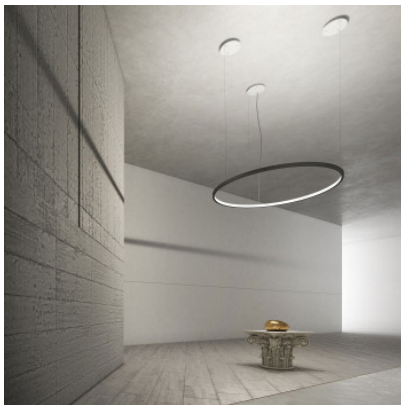

Martinelli Luce Loop

La suspension Loop se compose d'un charmant anneau d'aluminium, équipé de LED pour lumière intense et harmonieuse sur sa face interne. Différents diamètres sont disponibles.

ø 160cm, blanc	2.549,00 €-PDSF 3.403,00 €
MPN	21003/160/DIM/BI
EAN	8033383619738
ø 200cm, blanc	2.759,00 €-PDSF 3.677,00 €
MPN	21003/200/DIM/BI
EAN	8033383616300
ø 160cm, noir	2.889,00 €-PDSF 3.856,00 €
MPN	21003/160/DIM/NE
EAN	8033383625821
ø 160cm, cuivre	3.019,00 €-PDSF 4.022,00 €
MPN	21003/160/DIM/CU
EAN	8033383625814
ø 160cm, or	3.019,00 €-PDSF 4.022,00 €
MPN	21003/160/DIM/AU
EAN	8033383625807
ø 200cm, noir	3.109,00 €-PDSF 4.153,00 €
MPN	21003/200/DIM/NE
EAN	8033383625852
ø 200cm, cuivre	3.229,00 €-PDSF 4.308,00 €
MPN	21003/200/DIM/CU
EAN	8033383625845
ø 200cm, or	3.229,00 €-PDSF 4.308,00 €
MPN	21003/200/DIM/AU
EAN	8033383625838
ø 300cm, blanc	3.939,00 €-PDSF 5.248,00 €
MPN	21003/300/DIM/BI
EAN	8033383616317
ø 300cm, noir	4.429,00 €-PDSF 5.902,00 €
MPN	21003/300/DIM/NE
EAN	8033383625883
ø 300cm, cuivre	4.639,00 €-PDSF 6.188,00 €
MPN	21003/300/DIM/CU
EAN	8033383625876
ø 300cm, or	4.639,00 €-PDSF 6.188,00 €
MPN	21003/300/DIM/AU
EAN	8033383625869

Ampoules	160 cm: 173W LED 230V, 3000K, 17.000 lm, IRC > 80. 200 cm: 216W LED 230V, 3000K, 21.000 lm, IRC > 80. 300 cm: 325W LED 230V, 3000K, 31.600 lm, IRC > 80.
Dimensions	Diamètre 160 cm, hauteur du diffuseur 8 cm, poids 16 kg. Diamètre 200 cm, hauteur du diffuseur 8 cm, poids 20 kg. Diamètre 300 cm, hauteur du diffuseur 8 cm, poids 32 kg. Longueur du câble 400 cm, suspension 350 cm.