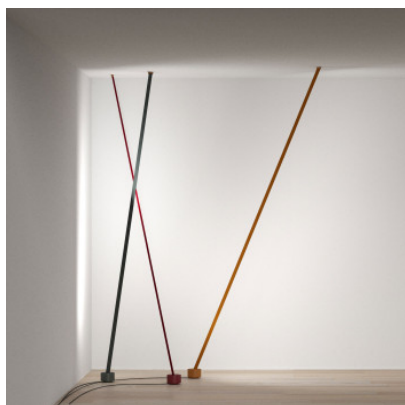

Martinelli Luce Elastica

Le raffinement autrement: Martinelli Luce Elastica est une lampe de sol et plafonnier composé d'une bande d'étoffe élastique. La tirer l'allume ou varie son intensité. Lumière indirecte. IP40.

Ampoules 17W ruban LED, 2700K, 1775 lm, IRC > 80.
 Dimensions Hauteur min. 250 cm - max. 320 cm, diamètre de base 13 cm, hauteur de base 8 cm, poids 5 kg, longueur du câble 250 cm.

28.04.2024 2:39:32

Tous les prix indiqués sont avec 19% TVA pour livraison en Deutschland à laquelle s'ajoutent le cas échéant des Coûts d'expédition