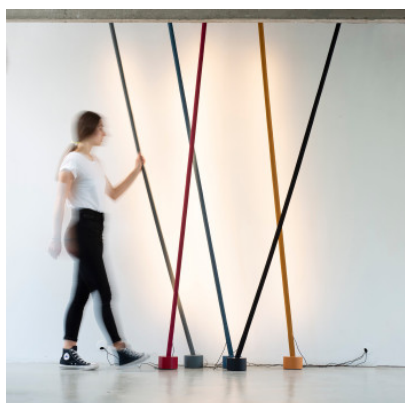

Martinelli Luce Elastica

Le raffinement autrement: Martinelli Luce Elastica est une lampe de sol et plafonnier composé d'une bande d'étoffe élastique. La tirer l'allume ou varie son intensité. Lumière indirecte. IP40.

Ampoules 17W ruban LED, 2700K, 1775 lm, IRC > 80.
 Dimensions Hauteur min. 250 cm - max. 320 cm, diamètre de base 13 cm, hauteur de base 8 cm, poids 5 kg, longueur du câble 250 cm.

28.04.2024 2:39:32

Tous les prix indiqués sont avec 19% TVA pour livraison en Deutschland à laquelle s'ajoutent le cas échéant des Coûts d'expédition