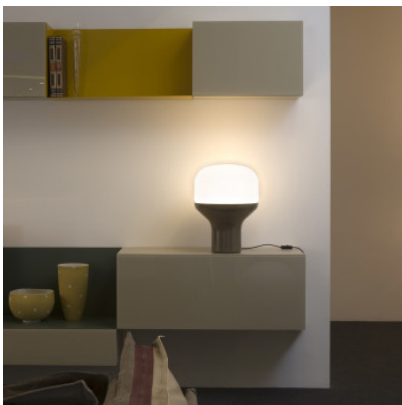

Martinelli Luce Delux

Le corps de la grande lampe de table Martinelli Luce Delux est soit en aluminium laqué, soit en marbre noble. Le diffuseur de verre diffuse la lumière doucement et de façon homogène. A douille E27.

1 x max. 10W 230V E27 ampoule LED.
Hauteur 43 cm, diamètre 33 cm, poids 6 kg / 11 kg (marbre).

28.04.2024 0:12:10

Tous les prix indiqués sont avec 19% TVA pour livraison en Deutschland à laquelle s'ajoutent le cas échéant des Coûts d'expédition