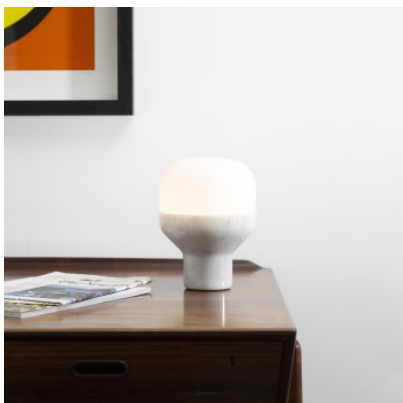

Martinelli Luce Delux Junior

La petite lampe de table Martinelli Luce Delux Junior est une source de lumière décorative sur les tables de nuit. Diffuseur de verre soufflé, socle en aluminium ou marbre. E14.

noir	299,00 €-PDSF-381,00-€
MPN	828//NE
EAN	8033383622592

champagne	319,00 €-PDSF-405,00-€
MPN	828//CH
EAN	8033383623766

cuivre satiné	319,00 €-PDSF-405,00-€
MPN	828//CP
EAN	8033383623773

Ampoules 1 x max. 5W 230V E14 ampoule LED.
Dimensions Hauteur 22 cm, diamètre 16 cm, poids 2,5 kg.