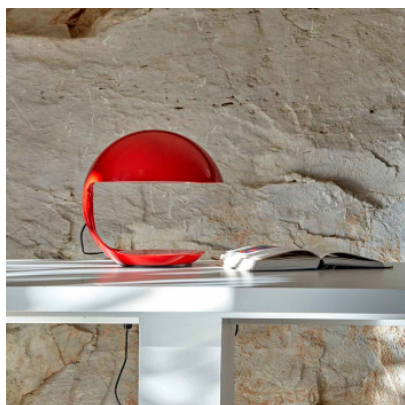

27.04.2024 20:20:47

Tous les prix indiqués sont avec 19% TVA pour livraison en Deutschland à laquelle s'ajoutent le cas échéant des Coûts d'expédition