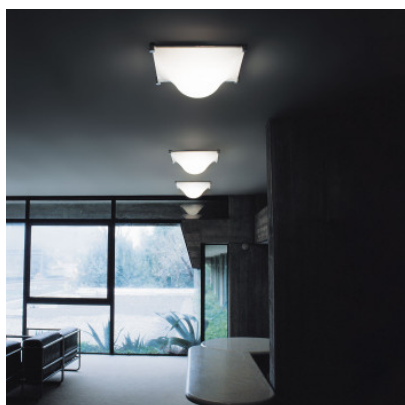

Martinelli Luce Bolla

Le plafonnier Bolla par Martinelli Luce est un classique hors du temps avec un diffuseur carré en acrylique blanc opalin qui semble former une goutte prête à tomber. Fixations en aluminium anodisé.

Bolla 35	199,00 €-PDSF-262,00-€
MPN	2760/35/I
EAN	8033383015707

Bolla 50	259,00 €-PDSF-345,00-€
MPN	2760/50/I
EAN	8033383015721

Bolla 60	309,00 €-PDSF-417,00-€
MPN	2760/60/I
EAN	8033383015745

Ampoules	1 x 15,5W E27 3000K 1520 lm ampoule LED.
Dimensions	Bolla 35: longueur 35 cm, largeur 35 cm, hauteur 15 cm, poids 2,5 kg. Bolla 50: longueur 50 cm, largeur 50 cm, hauteur 20 cm, poids 5 kg. Bolla 60: longueur 60 cm, largeur 60 cm, hauteur 22 cm, poids 6 kg.