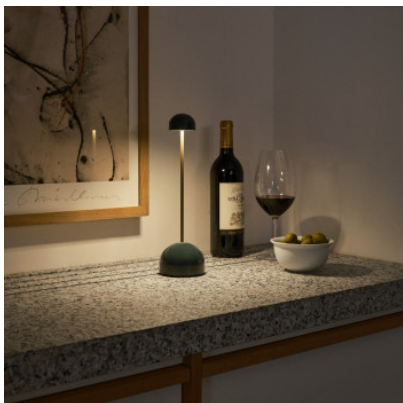

Marset Sips

Lampe à batterie LED Marset Sips en polycarbonate peint, diffuseur opale en polyéthylène et tige en acier. Caoutchouc noir antidérapant sur le base. 5 à 20 heures. Avec variateur tactile à 3 niveaux sur la base.

blanc / argent	113,00 €-PDSF-119,00-€
MPN	A721-001-3534-27K
EAN	8435516876306
Flux lumineux (lm)	327

chocolate / gold	113,00 €-PDSF-119,00-€
MPN	A721-001-4749-27K
EAN	8435516876313
Flux lumineux (lm)	327

vert / gold	113,00 €-PDSF-119,00-€
MPN	A721-001-4549-27K
EAN	8435516876320
Flux lumineux (lm)	327

29.04.2024 7:24:20

Tous les prix indiqués sont avec 19% TVA pour livraison en Deutschland à laquelle s'ajoutent le cas échéant des Coûts d'expédition