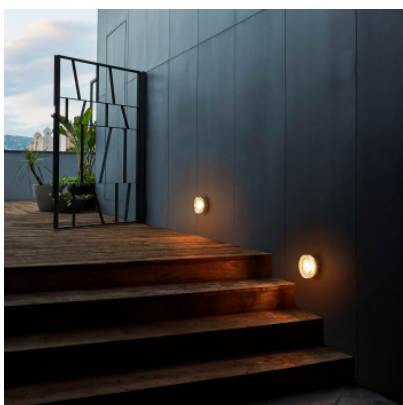

Marset Roc

Applique murale à LED Marset Roc à diffuseur en verre pressé, à avant structuré et structure en aluminium laqué. Dimmable par phase. Indice de protection IP65.

noir	332,00 € PDSF 350,00 €
MPN	A701-050-39-27K
EAN	8435516868486

Ampoules	8W LED, 571 lm, 2700K, IRC 90.
Dimensions	Diamètre 14 cm, diamètre du socle 10 cm, profondeur 8 cm, distance entre mur et abat-jour 4 cm.

23.04.2024 18:40:01

Tous les prix indiqués sont avec 19% TVA pour livraison en Deutschland à laquelle s'ajoutent le cas échéant des Coûts d'expédition