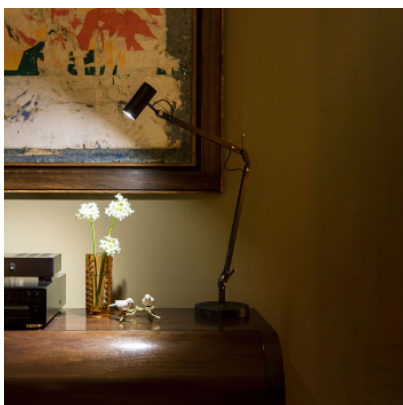

Marset Polo

Lampe de table à LED Marset Polo à tête et structure en aluminium, optionnellement à pince métallique ou base de table en métal et polycarbonate. Eclairage orientable. Avec interrupteur rotatif sur la tête.

noir	666,00 €-PDSF-701,00-€
MPN	A642-001+A642-003
Flux lumineux (lm)	532.4

Dimensions	Longueur des tiges 44 cm + 35 cm. Étau: hauteur 10 cm, profondeur 8,5 cm, pour épaisseur de table max. 6 cm.
------------	--