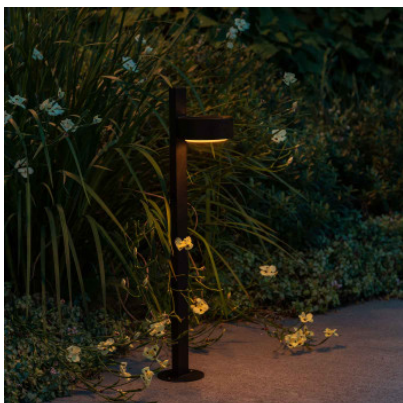

Marset Plaff-on! B IP65

Balise à LED Marset Plaff-on! B IP65 à structure en aluminium laqué et diffuseur en verre opalin soufflé. Eclairage vers le bas. Dimmable par phase. Indice de protection IP65.

brun rouille	577,00 €-PDSF-607,00 €
MPN	A628-064-31-27K
EAN	8435516875453
Flux lumineux (lm)	571
noir	577,00 €-PDSF-607,00 €
MPN	A628-064-39-27K
EAN	8435516881171
Flux lumineux (lm)	571

29.04.2024 17:16:23

Tous les prix indiqués sont avec 19% TVA pour livraison en Deutschland à laquelle s'ajoutent le cas échéant des Coûts d'expédition