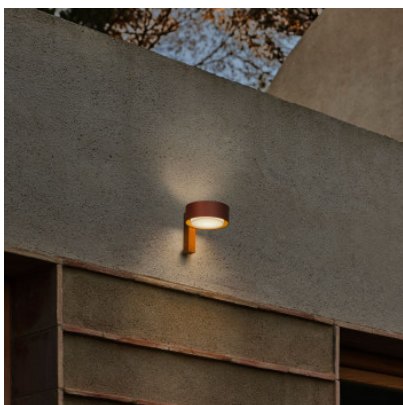

Marset Plaff-on! A IP65

Applique murale à LED Marset Plaff-on! A IP65 à structure d'aluminium et diffuseur de verre opalin soufflé. Dimmable par phase. Eclairage vers le bas, en partie vers le haut. Indice de protection IP65.

brun rouille	322,00 €-PDSF-339,00-€
MPN	A628-061-31-27K
EAN	8435516869186
Flux lumineux (lm)	571

noir	322,00 €-PDSF-339,00-€
MPN	A628-061-39-27K
EAN	8435516869193
Flux lumineux (lm)	571

30.04.2024 6:08:56