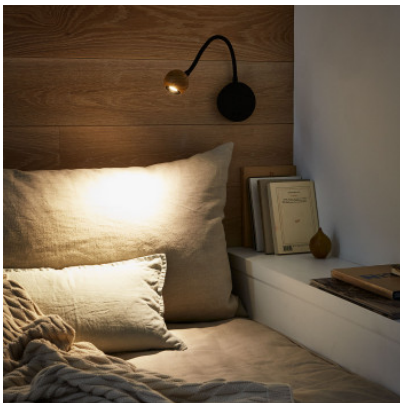

Marset N°8

Applique murale à LED Marset N°8 à tête de bois ronde, flexible gainé de textile et socle métallique. Lumière de lecture orientable. Avec interrupteur sur le socle.

chêne	462,00 €-PDSF-486,00-€
MPN	A670-001
EAN	8435516816517
Flux lumineux (lm)	226.5

wengé	462,00 €-PDSF-486,00-€
MPN	A670-002
EAN	8435516816524
Flux lumineux (lm)	226.5

Dimensions

Longueur de tube 42,5 cm.

18.04.2024 17:34:26

Tous les prix indiqués sont avec 19% TVA pour livraison en Deutschland à laquelle s'ajoutent le cas échéant des Coûts d'expédition