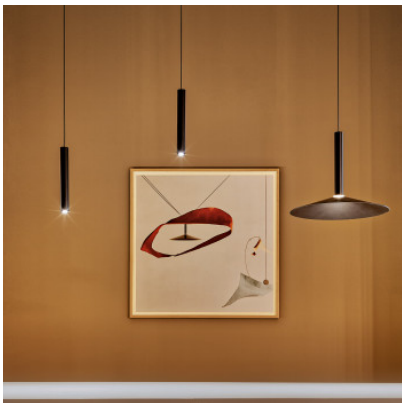

Marset Milana

Suspension à LED Marset Milana en aluminium à diffuseur de polycarbonate. Eclairage directe vers le bas. Dimmable par phase.

blanc perlé (RAL 1013)	312,00 €-PDSF-328,00 €
MPN	A699-001-35-27K
EAN	8435516881638
Flux lumineux (lm)	372
noir (RAL 9005)	312,00 €-PDSF-328,00 €
MPN	A699-001-39-27K
EAN	8435516881645
Flux lumineux (lm)	372