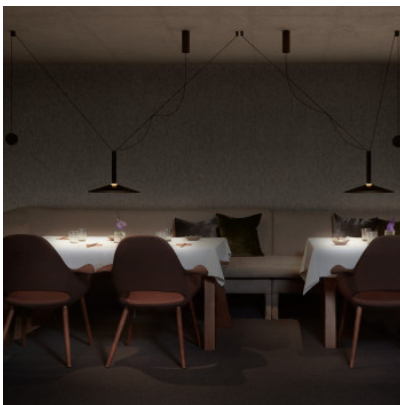

Marset Milana 47 Counterweight

Suspension à LED Marset Milana 47 Counterweight en aluminium à diffuseur de polycarbonate. Suspension décentrée à contrepoids, ajustable en hauteur et latéralement. Lumière directe vers le bas. Dimmable par phase.

blanc perlé (RAL 1013)	647,00 €-PDSF-681,00-€
MPN	A699-011-35-27K
Flux lumineux (lm)	372
noir (RAL 9005)	647,00 €-PDSF-681,00-€
MPN	A699-011-39-27K
Flux lumineux (lm)	372

Dimensions

Diamètre de contrepoids 8,5 cm. Longueur de corde 500 cm.