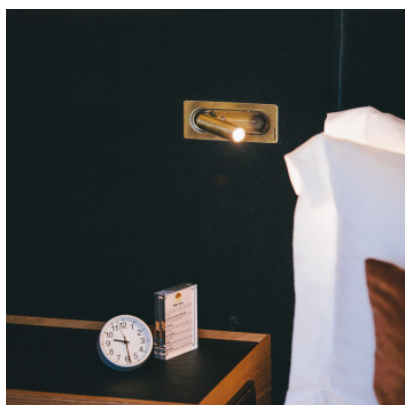

Marset Ledtube RSC

Applique murale à LED Marset Ledtube RSC en aluminium et polycarbonate. Lumière de lecture orientable. Interrupteur actionné automatiquement en dépliant/rabattant la lampe. A encastrer dans du placo ou plaque de bois.

aluminium satiné	276,00 €-PDSF-290,00-€
MPN	A622-216-17-27K
EAN	8435516880341
Flux lumineux (lm)	226.5
blanc mat	276,00 €-PDSF-290,00-€
MPN	A622-216-35-27K
EAN	8435516880365
Flux lumineux (lm)	226.5
noir mat	276,00 €-PDSF-290,00-€
MPN	A622-216-39-27K
EAN	8435516880372
Flux lumineux (lm)	226.5
bronze	368,00 €-PDSF-387,00-€
MPN	A622-216-18-27K
EAN	8435516880358
Flux lumineux (lm)	226.5