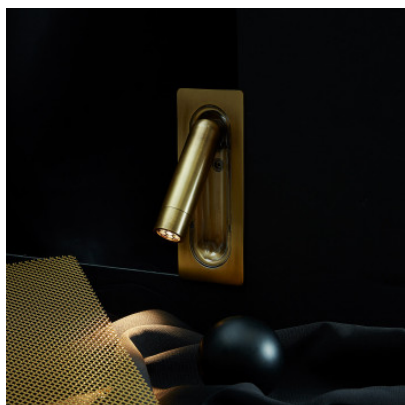

Marset Ledtube RSC

Applique murale à LED Marset Ledtube RSC en aluminium et polycarbonate. Lumière de lecture orientable. Interrupteur actionné automatiquement en dépliant/rabattant la lampe. A encastrer dans du placo ou plaque de bois.

aluminium satiné	276,00 €-PDSF-290,00-€
MPN	A622-216-17-27K
EAN	8435516880341
Flux lumineux (lm)	226.5
blanc mat	276,00 €-PDSF-290,00-€
MPN	A622-216-35-27K
EAN	8435516880365
Flux lumineux (lm)	226.5
noir mat	276,00 €-PDSF-290,00-€
MPN	A622-216-39-27K
EAN	8435516880372
Flux lumineux (lm)	226.5
bronze	368,00 €-PDSF-387,00-€
MPN	A622-216-18-27K
EAN	8435516880358
Flux lumineux (lm)	226.5