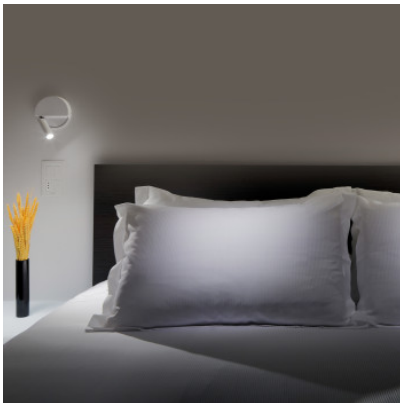

Marset Ledtube R

Applique murale à LED Marset Ledtube R en aluminium et polycarbonate à structure ronde et spot cylindrique. L'interrupteur est actionné en dépliant/rabattant le réflecteur.

réflecteur à droite/ aluminium satiné (3W)	189,00 €-PDSF-318,00-€
MPN	A622-030
Flux lumineux (lm)	95
réflecteur à droite, blanc mat	302,00 €-PDSF-318,00-€
MPN	A622-218-35-27K
EAN	8435516880440
Flux lumineux (lm)	226.5
réflecteur à droite, noir mat	302,00 €-PDSF-318,00-€
MPN	A622-218-39-27K
EAN	8435516880457
Flux lumineux (lm)	226.5
réflecteur à droite/ aluminium satiné	302,00 €-PDSF-318,00-€
MPN	A622-218-17-27K
EAN	8435516880426
Flux lumineux (lm)	226.5
réflecteur à gauche, aluminium satiné	302,00 €-PDSF-318,00-€
MPN	A622-219-17-27K
EAN	8435516880464
Flux lumineux (lm)	226.5
réflecteur à gauche, blanc mat	302,00 €-PDSF-318,00-€
MPN	A622-219-35-27K
EAN	8435516880488
Flux lumineux (lm)	226.5
réflecteur à gauche, noir mat	302,00 €-PDSF-318,00-€
MPN	A622-219-39-27K
EAN	8435516880495
Flux lumineux (lm)	226.5
réflecteur à droite, bronze	410,00 €-PDSF-432,00-€
MPN	A622-218-18-27K
EAN	8435516880433
Flux lumineux (lm)	226.5
réflecteur à droite, bronze	410,00 €-PDSF-432,00-€
MPN	A622-219-18-27K
EAN	8435516880471
Flux lumineux (lm)	226.5