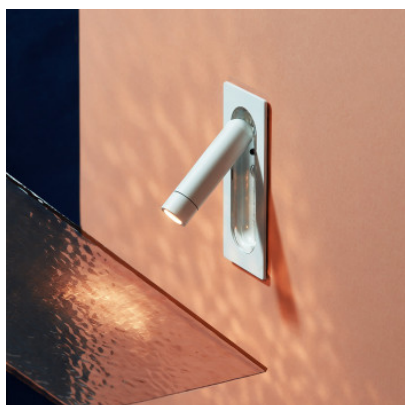

Marset Ledtube Mini

Applique murale à LED Marset Ledtube Mini en aluminium et polycarbonate. Lumière de lecture orientable. Interrupteur mis en marche automatiquement en dépliant/rabattant. Encastrable dans placo-plâtre ou plaque de bois.

blanc mat	239,00 €-PDSF-252,00-€
MPN	A622-213-35-27K
EAN	8435516880112
Flux lumineux (lm)	199.4
noir mat	239,00 €-PDSF-252,00-€
MPN	A622-213-39-27K
EAN	8435516880129
Flux lumineux (lm)	199.4
aluminium satiné	254,00 €-PDSF-267,00-€
MPN	A622-213-17-27K
EAN	8435516880099
Flux lumineux (lm)	199.4
bronze	308,00 €-PDSF-324,00-€
MPN	A622-213-18-27K
EAN	8435516880105
Flux lumineux (lm)	199.4