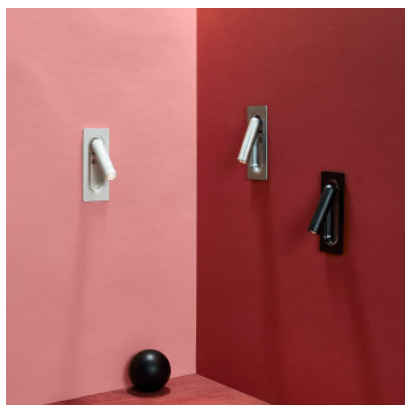

Marset Ledtube Mini

Applique murale à LED Marset Ledtube Mini en aluminium et polycarbonate. Lumière de lecture orientable. Interrupteur mis en marche automatiquement en dépliant/rabattant. Encastrable dans placo-plâtre ou plaque de bois.

blanc mat	239,00 €-PDSF-252,00-€
MPN	A622-213-35-27K
EAN	8435516880112
Flux lumineux (lm)	199.4
noir mat	239,00 €-PDSF-252,00-€
MPN	A622-213-39-27K
EAN	8435516880129
Flux lumineux (lm)	199.4
aluminium satiné	254,00 €-PDSF-267,00-€
MPN	A622-213-17-27K
EAN	8435516880099
Flux lumineux (lm)	199.4
bronze	308,00 €-PDSF-324,00-€
MPN	A622-213-18-27K
EAN	8435516880105
Flux lumineux (lm)	199.4