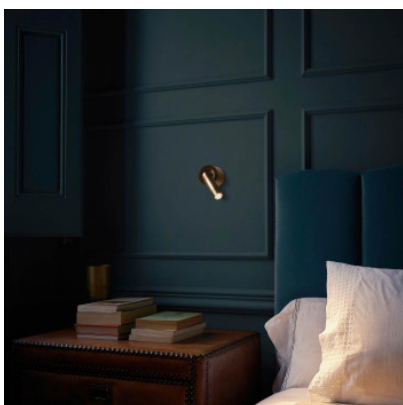

## Marset Ledtube A

Applique/plafonnier à LED Marset Ledtube A en aluminium à socle de construction rond, spot ajustable, lentille 25°, grille anti-éblouissement et interrupteur sur le socle.

aluminium	276,00 € -PDSF-290,00 €
MPN	A622-220-17-27K
EAN	8435516880501
Flux lumineux (lm)	226.5

blanc mat	276,00 € -PDSF-290,00 €
MPN	A622-220-35-27K
EAN	8435516880525
Flux lumineux (lm)	226.5

noir mat	276,00 € -PDSF-290,00 €
MPN	A622-220-39-27K
EAN	8435516880532
Flux lumineux (lm)	226.5

bronze	368,00 € -PDSF-387,00 €
MPN	A622-220-18-27K
EAN	8435516880518
Flux lumineux (lm)	226.5