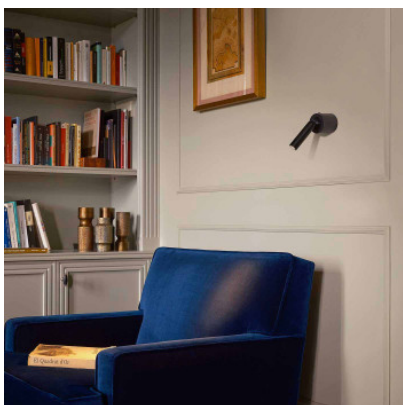

Marset Ledtube A

Applique/plafonnier à LED Marset Ledtube A en aluminium à socle de construction rond, spot ajustable, lentille 25°, grille anti-éblouissement et interrupteur sur le socle.

aluminium	276,00 € -PDSF-290,00 €
MPN	A622-220-17-27K
EAN	8435516880501
Flux lumineux (lm)	226.5

blanc mat	276,00 € -PDSF-290,00 €
MPN	A622-220-35-27K
EAN	8435516880525
Flux lumineux (lm)	226.5

noir mat	276,00 € -PDSF-290,00 €
MPN	A622-220-39-27K
EAN	8435516880532
Flux lumineux (lm)	226.5

bronze	368,00 € -PDSF-387,00 €
MPN	A622-220-18-27K
EAN	8435516880518
Flux lumineux (lm)	226.5

26.04.2024 9:28:33

Tous les prix indiqués sont avec 19% TVA pour livraison en Deutschland à laquelle s'ajoutent le cas échéant des Coûts d'expédition